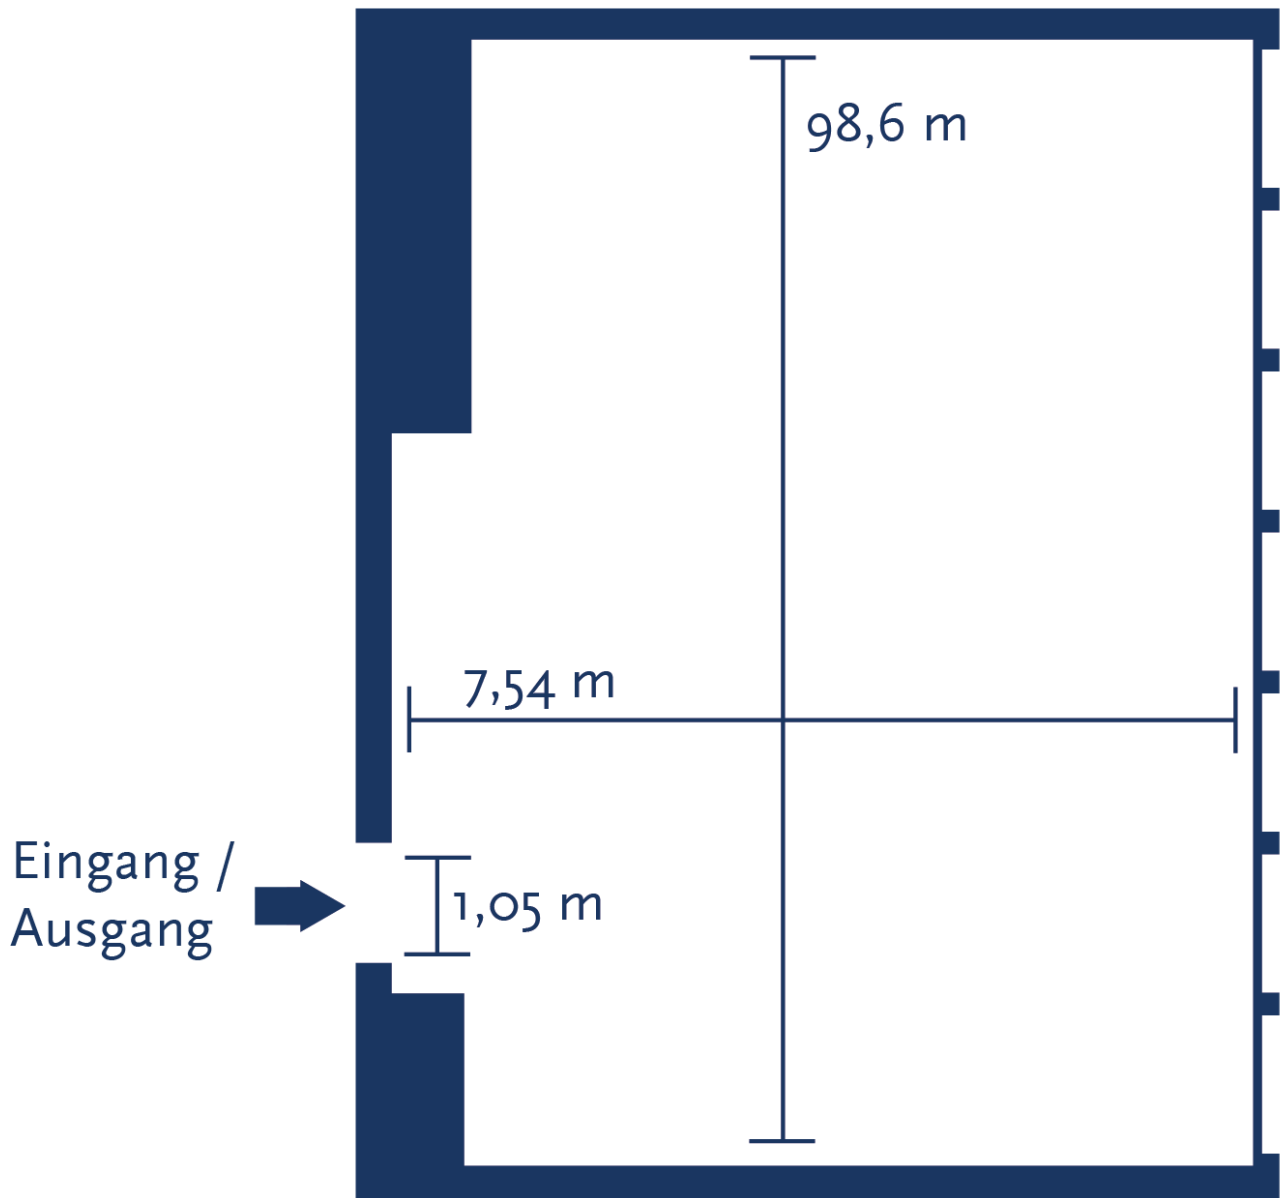

## 1. Eckdaten

Raumbezeichnung: Seminarraum 1.608 (6. Obergeschoss)  
Humboldt-Universität zu Berlin  
Dorotheenstraße 24, 10117 Berlin

## 2. Größe

Platzzahl	40
Größe in m <sup>2</sup>	67,35
Lose Bestuhlung	

## 7. Flurplan

Universitätsgebäude am Hegelplatz (DOR 24) - 6. Obergeschoss