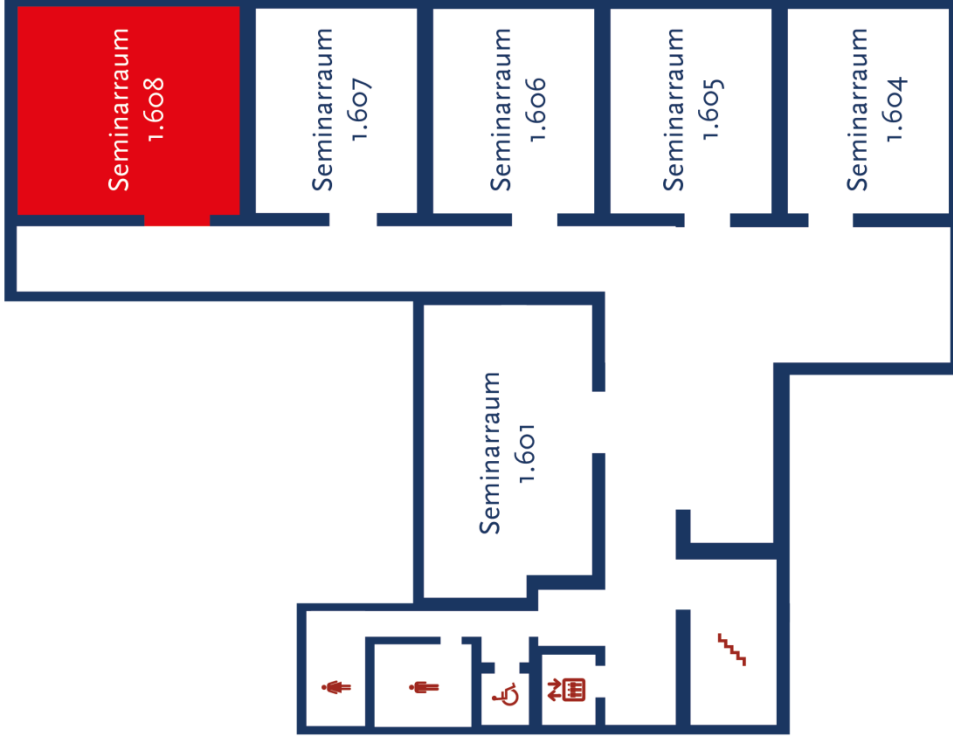

## 1. Eckdaten

Raumbezeichnung: Seminarraum 1.608 (6. Obergeschoss)  
Humboldt-Universität zu Berlin  
Dorotheenstraße 24, 10117 Berlin

## 5. Fotos

## 6. Raumskizze

Seminarraum 1.608

## 7. Flurplan

Universitätsgebäude am Hegelplatz (DOR 24) - 6. Obergeschoss