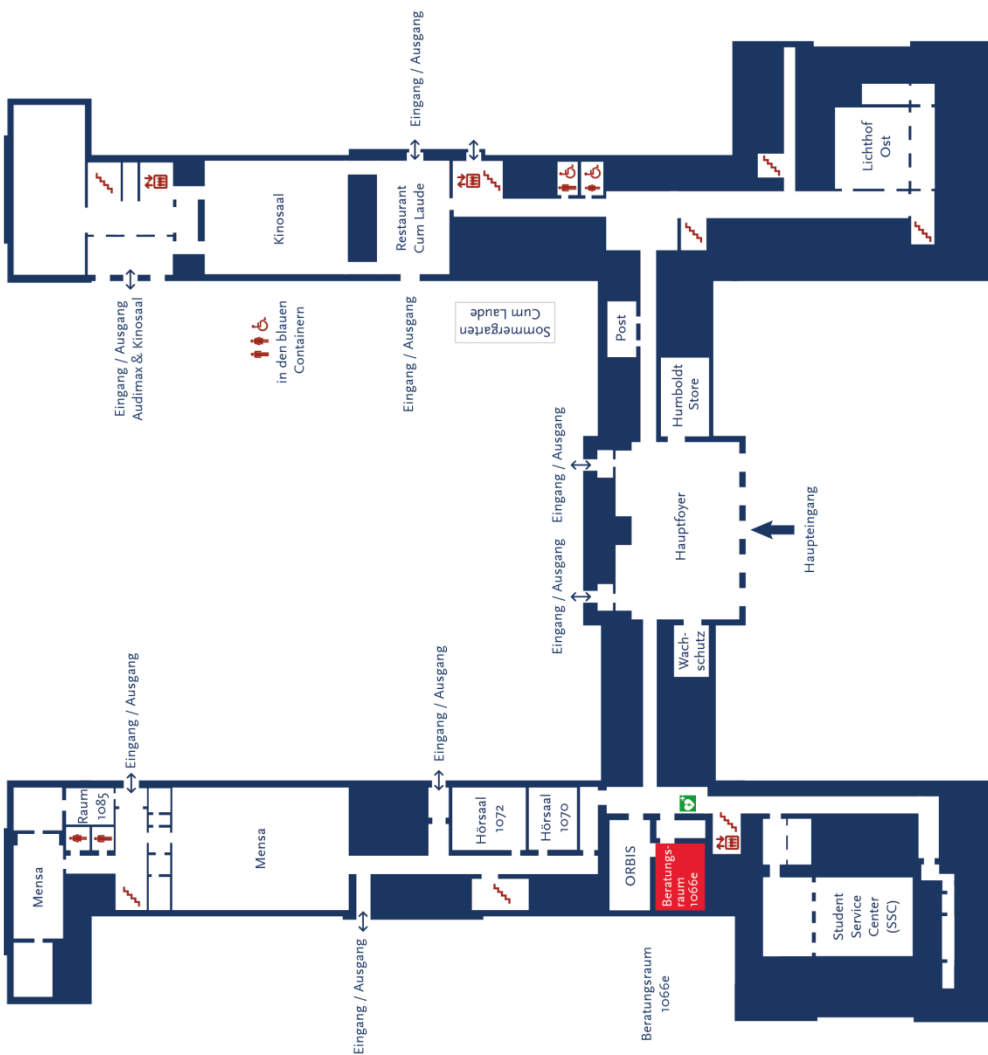

Beratungsraum 1066E – Informationen

1. Eckdaten

Raumbezeichnung: Beratungsraum 1066e
Humboldt-Universität zu Berlin
Hauptgebäude, Erdgeschoss
Unter den Linden 6, 10117 Berlin

2. Größe

Platzzahl 30
Größe in m² 74,83
Lose Bestuhlung

4. Konditionen

Es nicht gestattet, Plakate o.ä. an den Wänden anzubringen.

Es ist nicht möglich, den Flurbereich vor der Räumlichkeit für Catering etc. zu nutzen.

5. Fotos

6. Raumskizze

7. Flurplan

Hauptgebäude - Erdgeschoss