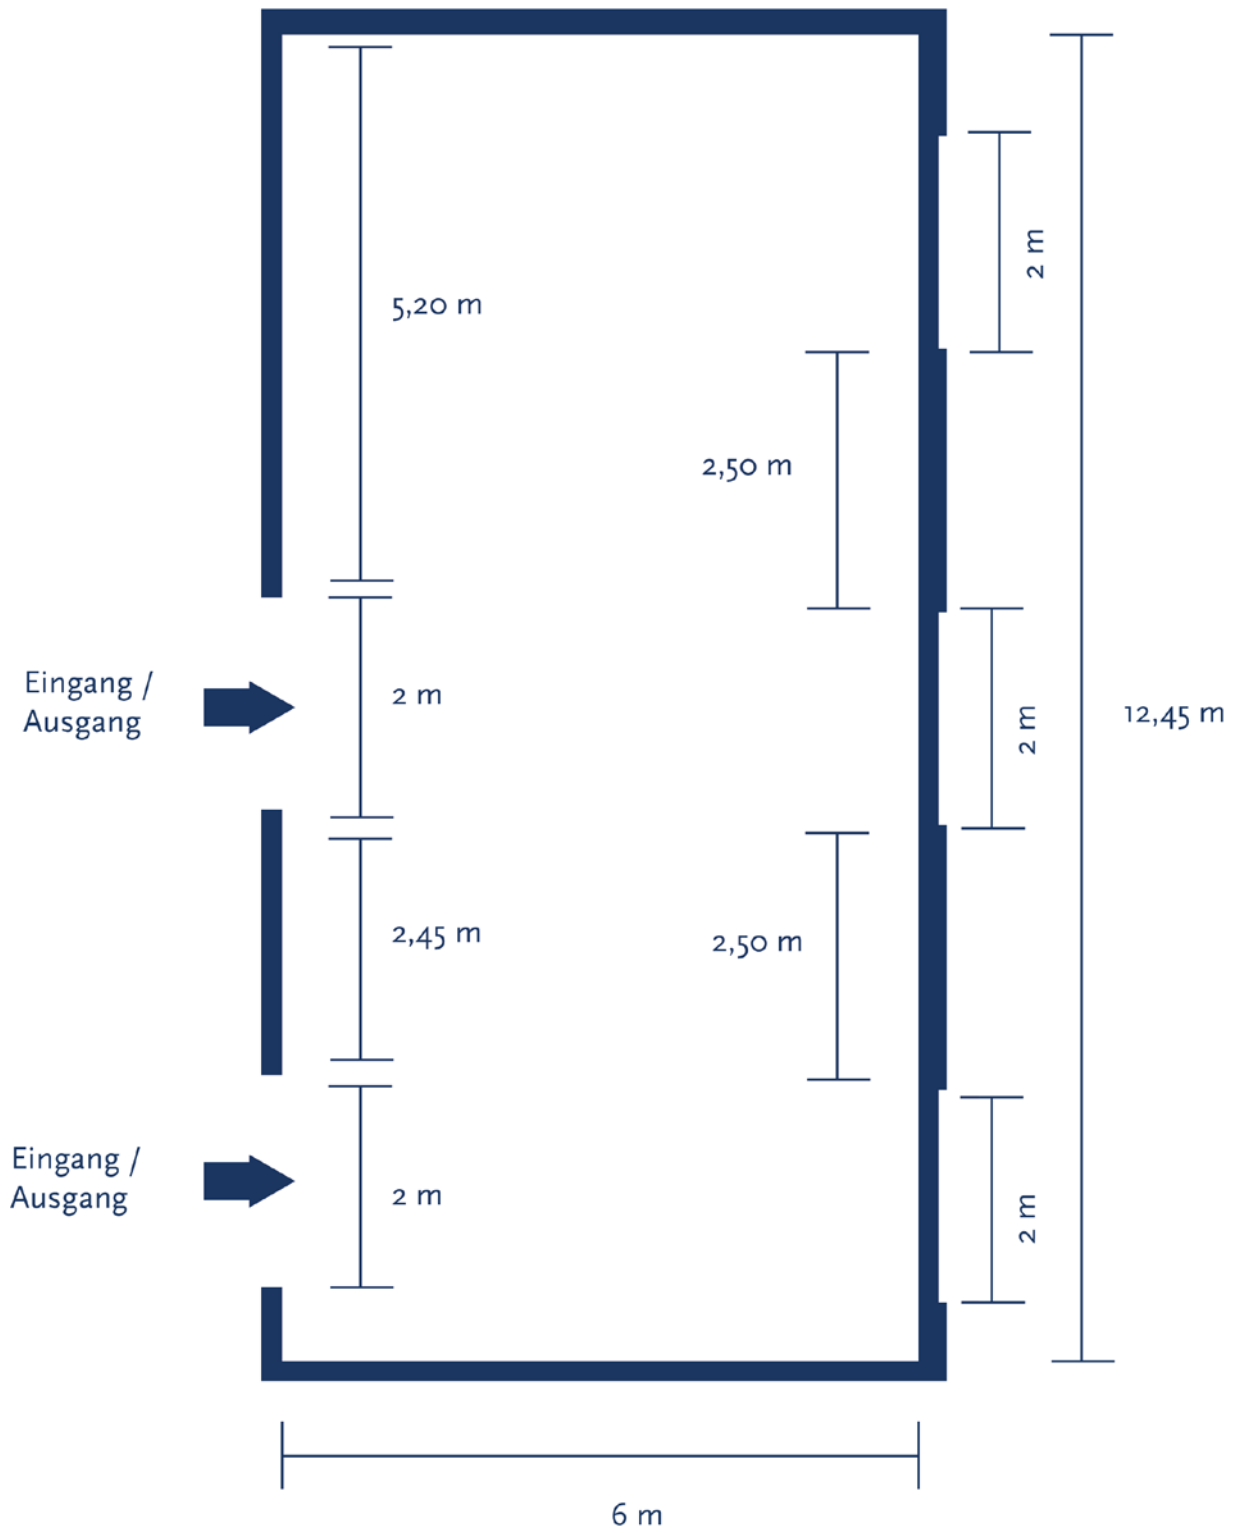

Beratungsraum 1066E – Informationen

1. Eckdaten

Raumbezeichnung: Beratungsraum 1066e
Humboldt-Universität zu Berlin
Hauptgebäude, Erdgeschoss
Unter den Linden 6, 10117 Berlin

2. Größe

Platzzahl 30
Größe in m² 74,83
Lose Bestuhlung

4. Konditionen

Es nicht gestattet, Plakate o.ä. an den Wänden anzubringen.

Es ist nicht möglich, den Flurbereich vor der Räumlichkeit für Catering etc. zu nutzen.

5. Fotos

6. Raumskizze

7. Flurplan

Hauptgebäude - Erdgeschoss