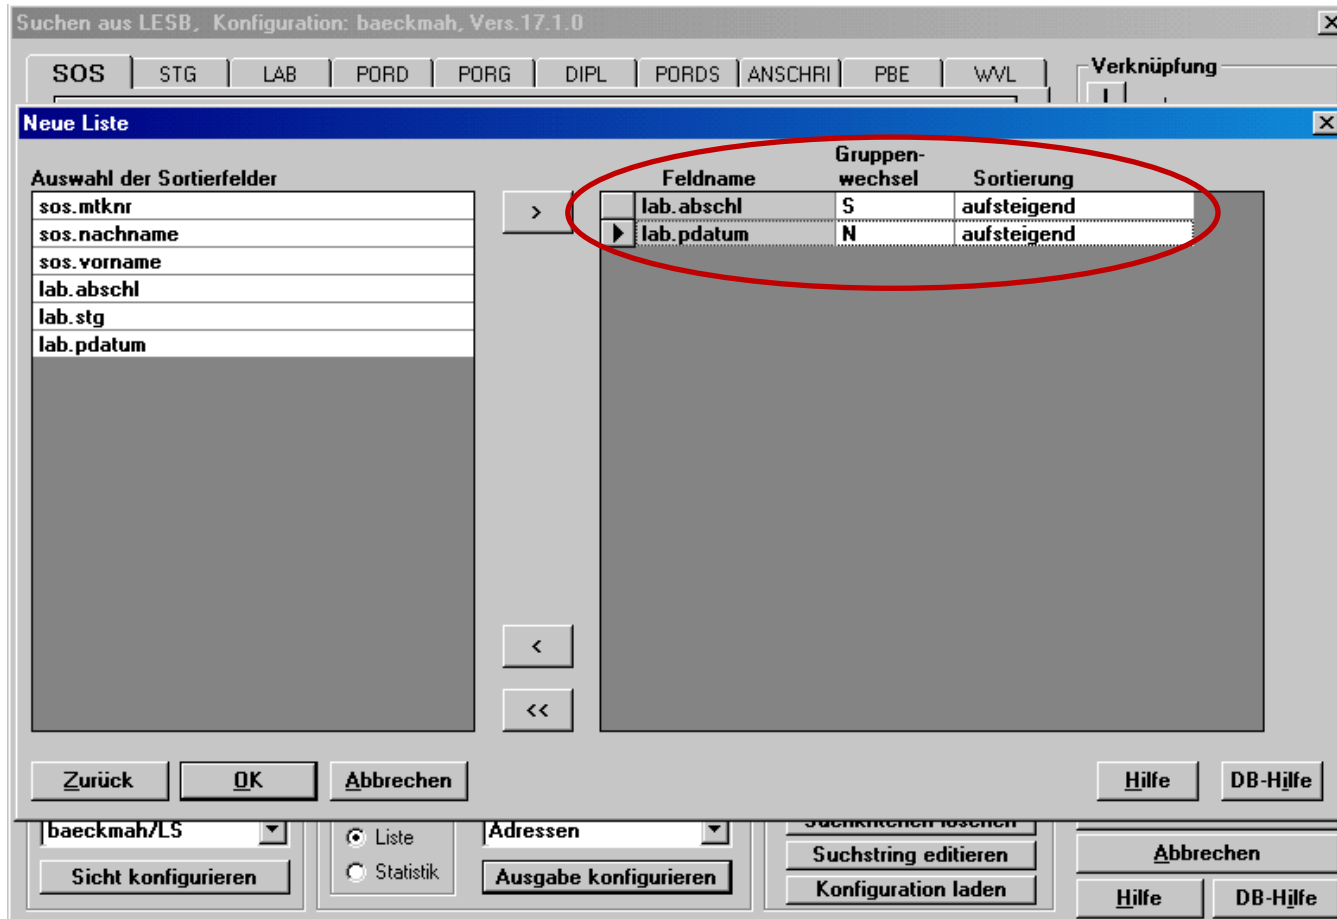

Erstellen Sie eine Archivliste für alle Studierenden der Sozialwissenschaften (148), die in den Jahren 2014 und 2015 einen Abschluss gemacht haben. **Gliedern Sie diese nach Abschlüssen.**