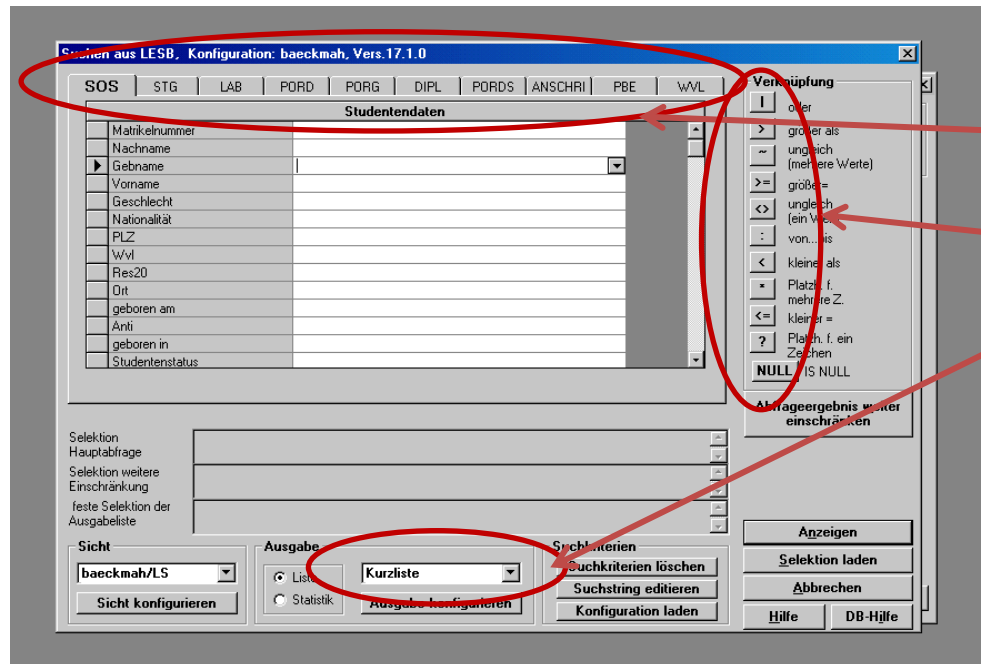

Fenster „Suchen“

Datenbanktabellen

Operatoren

Auswahl der Ausgabeliste