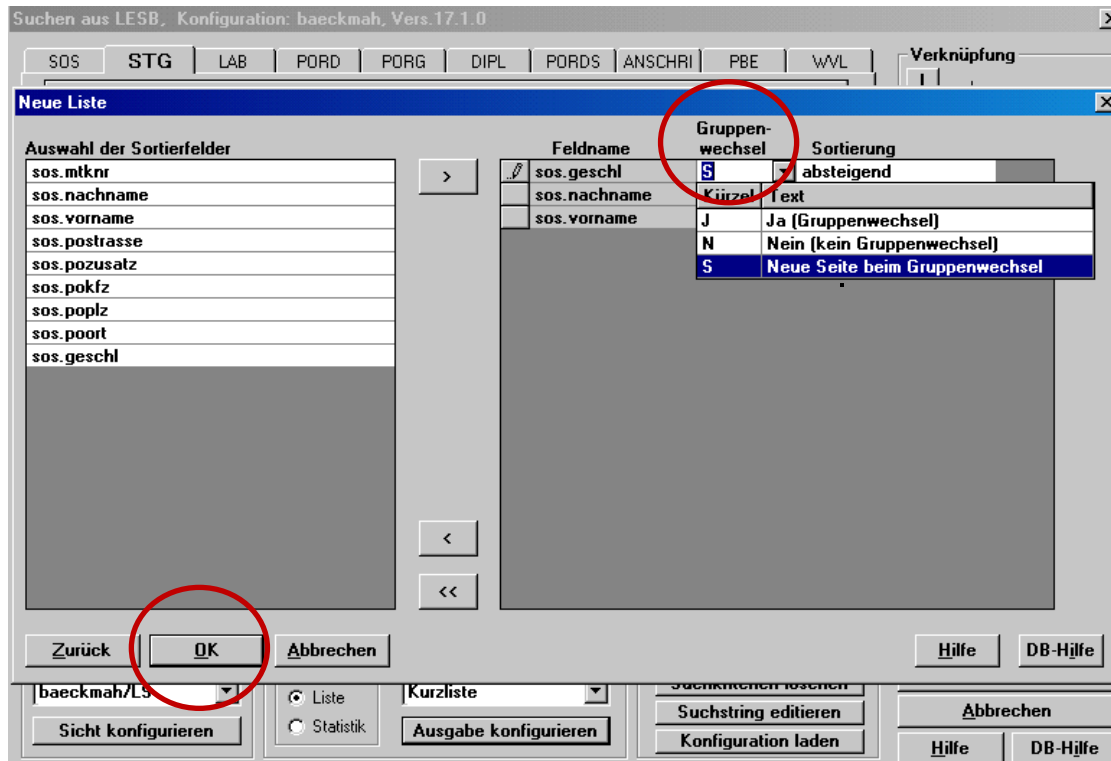

Ausgabelisten

Gruppierung der Sortierfelder

J – Zwischenüberschrift
N – Nichts
S – Neue Seite

OK